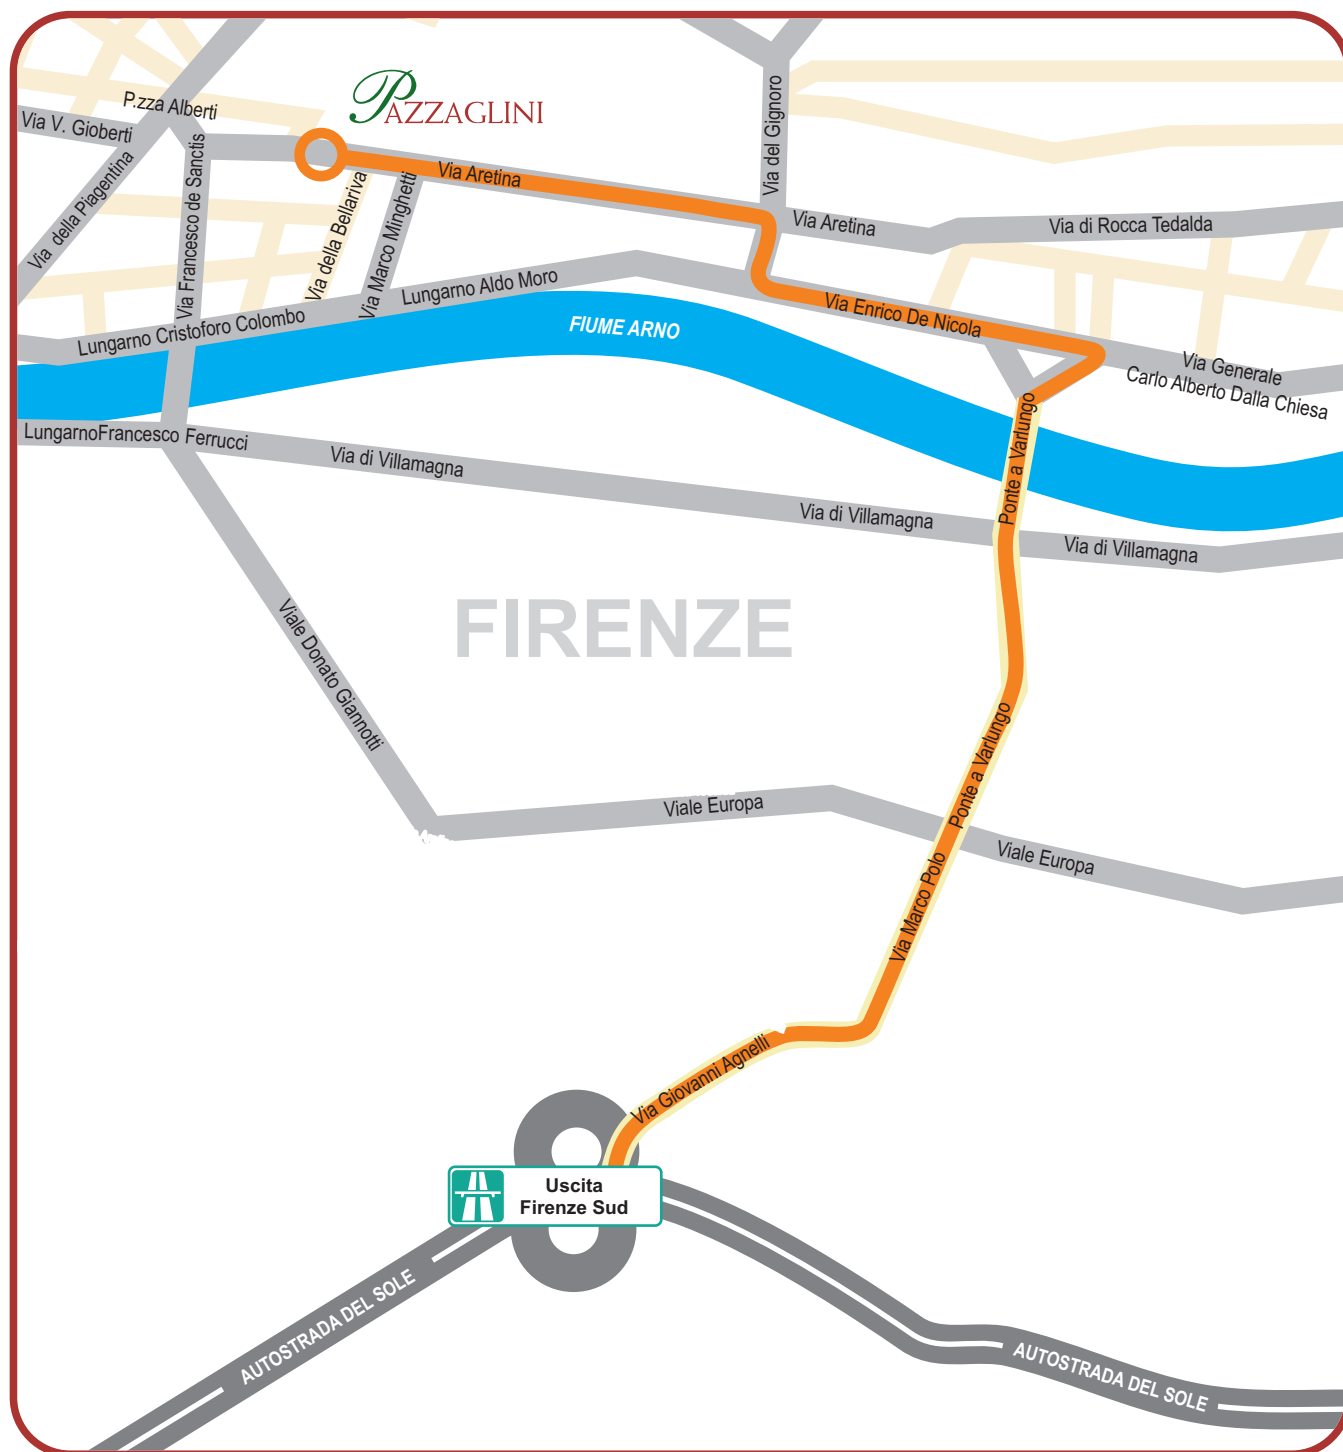

P AZZAGLINI

Pazzaglini si trova in **via Aretina 53a-77ar**, vicino al casello autostradale di Firenze SUD e a due passi da Piazza Alberti, nel centro storico di Firenze.

La sede è facilmente raggiungibile in auto oppure in autobus con il numero 14.